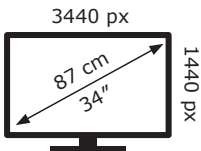

ENERG

LG Electronics

34WP88C

32 kWh/1000h

ABCDEF**G**

41 kWh/1000h