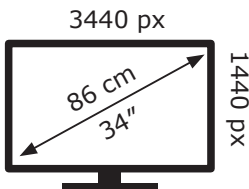

# ENERG

LG Electronics

34WP65CP

**32** kWh/1000h

ABCDEF**G**

**47** kWh/1000h

Ovaj dokument je originalno proizveden i objavljen od strane proizvođača, brenda LG, i preuzet je sa njihove zvanične stranice. S obzirom na ovu činjenicu, Tehnoteka ističe da ne preuzima odgovornost za tačnost, celovitost ili pouzdanost informacija, podataka, mišljenja, saveta ili izjava sadržanih u ovom dokumentu.