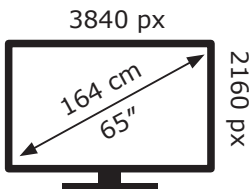

229 kWh/1000h

Ovaj dokument je originalno proizveden i objavljen od strane proizvođača, brenda LG, i preuzet je sa njihove zvanične stranice. S obzirom na ovu činjenicu, Tehnoteka ističe da ne preuzima odgovornost za tačnost, celovitost ili pouzdanost informacija, podataka, mišljenja, saveta ili izjava sadržanih u ovom dokumentu.