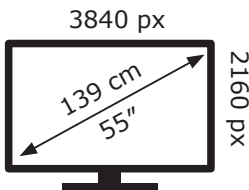

143 kWh/1000h

Ovaj dokument je originalno proizveden i objavljen od strane proizvođača, brenda LG, i preuzet je sa njihove zvanične stranice. S obzirom na ovu činjenicu, Tehnoteka ističe da ne preuzima odgovornost za tačnost, celovitost ili pouzdanost informacija, podataka, mišljenja, saveta ili izjava sadržanih u ovom dokumentu.