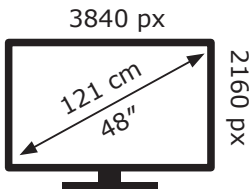

# ENERG

LG Electronics

OLED48C31LA

**66** kWh/1000h

ABCDEF**G**

**105** kWh/1000h

Ovaj dokument je originalno proizveden i objavljen od strane proizvođača, brenda LG, i preuzet je sa njihove zvanične stranice. S obzirom na ovu činjenicu, Tehnoteka ističe da ne preuzima odgovornost za tačnost, celovitost ili pouzdanost informacija, podataka, mišljenja, saveta ili izjava sadržanih u ovom dokumentu.