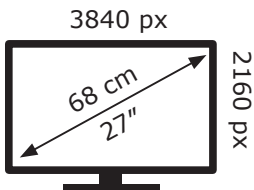

ENERG

LG Electronics

27UP650

32 kWh/1000h

ABCDEF **G**

46 kWh/1000h