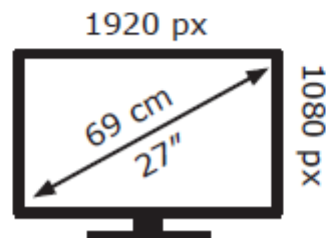

Posetite nas i uživajte u ekskluzivnom iskustvu pametne kupovine klikom na link:

<https://tehnoteka.rs/p/lg-monitor-27mp400-b-akcija-cena/>

ENERGY

LG Electronics

27MP400

22 kWh/1000h

2019/2013

Ovaj dokument je originalno proizveden i objavljen od strane proizvođača, brenda LG, i preuzet je sa njihove zvanične stranice. S obzirom na ovu činjenicu, Tehnoteka ističe da ne preuzima odgovornost za tačnost, celovitost ili pouzdanost informacija, podataka, mišljenja, saveta ili izjava sadržanih u ovom dokumentu.