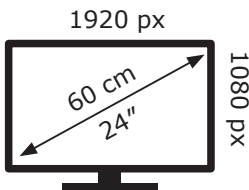

ENERG

LG Electronics

24MP60G

17 kWh/1000h