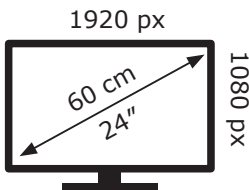

Posetite nas i uživajte u ekskluzivnom iskustvu pametne kupovine klikom na link:

<https://tehnoteka.rs/p/lg-monitor-24bk55yp-i-akcija-cena/>

ENERG

LG Electronics

24BK55YP

17 kWh/1000h

Ovaj dokument je originalno proizveden i objavljen od strane proizvođača, brenda LG, i preuzet je sa njihove zvanične stranice. S obzirom na ovu činjenicu, Tehnoteka ističe da ne preuzima odgovornost za tačnost, celovitost ili pouzdanost informacija, podataka, mišljenja, saveta ili izjava sadržanih u ovom dokumentu.