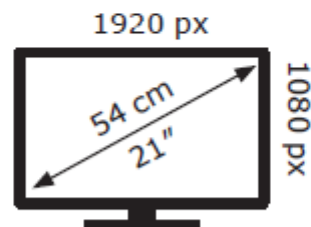

# ENERG

LG Electronics

22MP410

**19** kWh/1000h

2019/2013

Ovaj dokument je originalno proizveden i objavljen od strane proizvođača, brenda LG, i preuzet je sa njihove zvanične stranice. S obzirom na ovu činjenicu, Tehnoteka ističe da ne preuzima odgovornost za tačnost, celovitost ili pouzdanost informacija, podataka, mišljenja, saveta ili izjava sadržanih u ovom dokumentu.