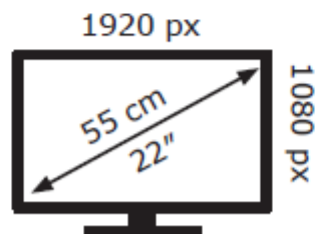

ENERG

LG Electronics

22MK600M

17 kWh/1000h

2019/2013