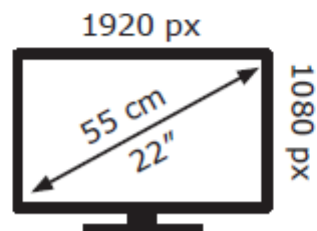

ENERG

LG Electronics

22MK400H

17 kWh/1000h

2019/2013