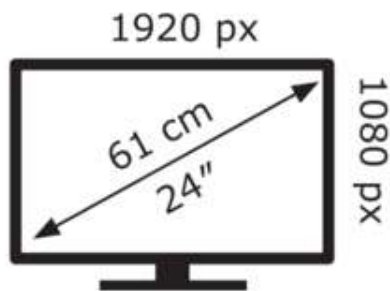

ENERG

HP, Inc.

E24mv G4(HSD-0082-A)

16 kWh/1000h