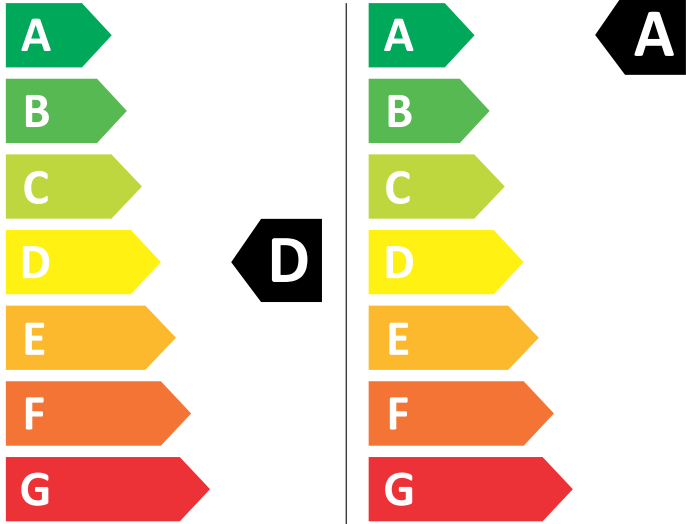

Posetite nas i uživajte u ekskluzivnom iskustvu pametne kupovine klikom na link:

<https://tehnoteka.rs/p/hisense-masina-za-pranje-i-susenje-vesa-wd5s1045bw-akcija-cena/>

ENERGY

HISENSE

WD5S1045BW

305 kWh/100

52 kWh/100

6.0 kg

10.5 kg

89 L

41 L

7:59

3:59

A**B**CDEFG