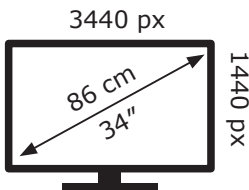

Posetite nas i uživajte u ekskluzivnom iskustvu pametne kupovine klikom na link:

<https://tehnoteka.rs/p/dell-zakrivljeni-monitor-s3422dwg-akcija-cena/>

ENERG

DELL

S3422DWG

30 kWh/1000h

ABCDEF**G**

71 kWh/1000h