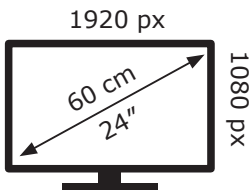

Posetite nas i uživajte u ekskluzivnom iskustvu pametne kupovine klikom na link:

<https://tehnoteka.rs/p/dell-zakrivljeni-monitor-s2422hg-akcija-cena/>

ENERG

DELL

S2422HG

20 kWh/1000h

Ovaj dokument je originalno proizveden i objavljen od strane proizvođača, brenda Dell, i preuzet je sa njihove zvanične stranice. S obzirom na ovu činjenicu, Tehnoteka ističe da ne preuzima odgovornost za tačnost, celovitost ili pouzdanost informacija, podataka, mišljenja, saveta ili izjava sadržanih u ovom dokumentu.