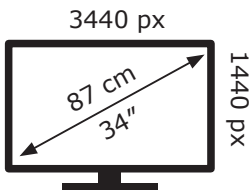

# ENERG

DELL

P3421W

**32** kWh/1000h

Ovaj dokument je originalno proizveden i objavljen od strane proizvođača, brenda Dell, i preuzet je sa njihove zvanične stranice. S obzirom na ovu činjenicu, Tehnoteka ističe da ne preuzima odgovornost za tačnost, celovitost ili pouzdanost informacija, podataka, mišljenja, saveta ili izjava sadržanih u ovom dokumentu.