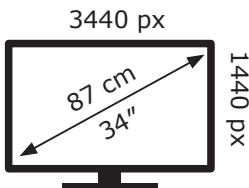

Posetite nas i uživajte u ekskluzivnom iskustvu pametne kupovine klikom na link:

<https://tehnoteka.rs/p/dell-zakrivljeni-monitor-c3422we-akcija-cena/>

ENERG

DELL

C3422WE

32 kWh/1000h

Ovaj dokument je originalno proizveden i objavljen od strane proizvođača, brenda Dell, i preuzet je sa njihove zvanične stranice. S obzirom na ovu činjenicu, Tehnoteka ističe da ne preuzima odgovornost za tačnost, celovitost ili pouzdanost informacija, podataka, mišljenja, saveta ili izjava sadržanih u ovom dokumentu.