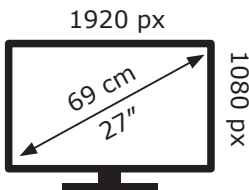

Posetite nas i uživajte u ekskluzivnom iskustvu pametne kupovine klikom na link:

<https://tehnoteka.rs/p/dell-monitor-se2722h-akcija-cena/>

ENERG

DELL

SE2722H

20 kWh/1000h

Ovaj dokument je originalno proizveden i objavljen od strane proizvođača, brenda Dell, i preuzet je sa njihove zvanične stranice. S obzirom na ovu činjenicu, Tehnoteka ističe da ne preuzima odgovornost za tačnost, celovitost ili pouzdanost informacija, podataka, mišljenja, saveta ili izjava sadržanih u ovom dokumentu.