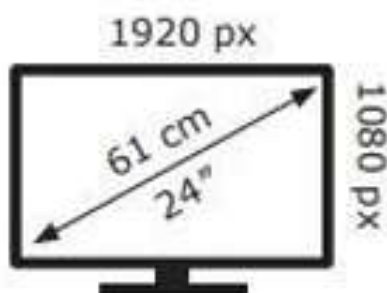

ENERG

DELL

SE2422H

16 kWh/1000h