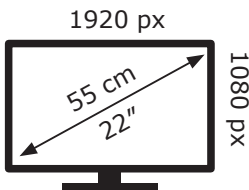

Posetite nas i uživajte u ekskluzivnom iskustvu pametne kupovine klikom na link:

<https://tehnoteka.rs/p/dell-monitor-se2222h-akcija-cena/>

ENERG

DELL

SE2222H

14 kWh/1000h

Ovaj dokument je originalno proizveden i objavljen od strane proizvođača, brenda Dell, i preuzet je sa njihove zvanične stranice. S obzirom na ovu činjenicu, Tehnoteka ističe da ne preuzima odgovornost za tačnost, celovitost ili pouzdanost informacija, podataka, mišljenja, saveta ili izjava sadržanih u ovom dokumentu.