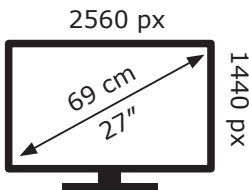

Posetite nas i uživajte u ekskluzivnom iskustvu pametne kupovine klikom na link:

<https://tehnoteka.rs/p/dell-monitor-s2722dc-akcija-cena/>

ENERG

DELL

S2722DC

18 kWh/1000h

Ovaj dokument je originalno proizveden i objavljen od strane proizvođača, brenda Dell, i preuzet je sa njihove zvanične stranice. S obzirom na ovu činjenicu, Tehnoteka ističe da ne preuzima odgovornost za tačnost, celovitost ili pouzdanost informacija, podataka, mišljenja, saveta ili izjava sadržanih u ovom dokumentu.