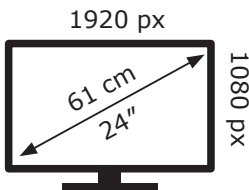

# ENERG

DELL

S2422HZ

**14** kWh/1000h

Ovaj dokument je originalno proizveden i objavljen od strane proizvođača, brenda Dell, i preuzet je sa njihove zvanične stranice. S obzirom na ovu činjenicu, Tehnoteka ističe da ne preuzima odgovornost za tačnost, celovitost ili pouzdanost informacija, podataka, mišljenja, saveta ili izjava sadržanih u ovom dokumentu.