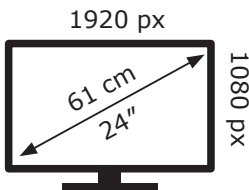

Posetite nas i uživajte u ekskluzivnom iskustvu pametne kupovine klikom na link:

<https://tehnoteka.rs/p/dell-monitor-s2421h-akcija-cena/>

ENERG

DELL

S2421H

13 kWh/1000h

Ovaj dokument je originalno proizveden i objavljen od strane proizvođača, brenda Dell, i preuzet je sa njihove zvanične stranice. S obzirom na ovu činjenicu, Tehnoteka ističe da ne preuzima odgovornost za tačnost, celovitost ili pouzdanost informacija, podataka, mišljenja, saveta ili izjava sadržanih u ovom dokumentu.