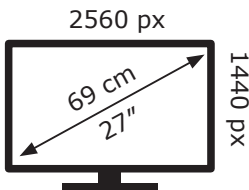

Posetite nas i uživajte u ekskluzivnom iskustvu pametne kupovine klikom na link:

<https://tehnoteka.rs/p/dell-monitor-p2723de-akcija-cena/>

ENERG

DELL

P2723DE

26 kWh/1000h

Ovaj dokument je originalno proizveden i objavljen od strane proizvođača, brenda Dell, i preuzet je sa njihove zvanične stranice. S obzirom na ovu činjenicu, Tehnoteka ističe da ne preuzima odgovornost za tačnost, celovitost ili pouzdanost informacija, podataka, mišljenja, saveta ili izjava sadržanih u ovom dokumentu.