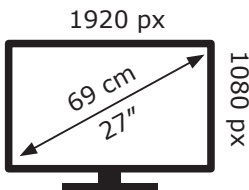

Posetite nas i uživajte u ekskluzivnom iskustvu pametne kupovine klikom na link:

<https://tehnoteka.rs/p/dell-monitor-p2722he-akcija-cena/>

ENERG

DELL

P2722HE

17 kWh/1000h

Ovaj dokument je originalno proizveden i objavljen od strane proizvođača, brenda Dell, i preuzet je sa njihove zvanične stranice. S obzirom na ovu činjenicu, Tehnoteka ističe da ne preuzima odgovornost za tačnost, celovitost ili pouzdanost informacija, podataka, mišljenja, saveta ili izjava sadržanih u ovom dokumentu.