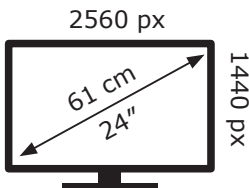

# ENERG

DELL

P2423DE

**20** kWh/1000h

Ovaj dokument je originalno proizveden i objavljen od strane proizvođača, brenda Dell, i preuzet je sa njihove zvanične stranice. S obzirom na ovu činjenicu, Tehnoteka ističe da ne preuzima odgovornost za tačnost, celovitost ili pouzdanost informacija, podataka, mišljenja, saveta ili izjava sadržanih u ovom dokumentu.