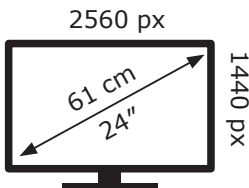

Posetite nas i uživajte u ekskluzivnom iskustvu pametne kupovine klikom na link:

<https://tehnoteka.rs/p/dell-monitor-p2423d-akcija-cena/>

ENERG

DELL

P2423D

16 kWh/1000h

Ovaj dokument je originalno proizveden i objavljen od strane proizvođača, brenda Dell, i preuzet je sa njihove zvanične stranice. S obzirom na ovu činjenicu, Tehnoteka ističe da ne preuzima odgovornost za tačnost, celovitost ili pouzdanost informacija, podataka, mišljenja, saveta ili izjava sadržanih u ovom dokumentu.