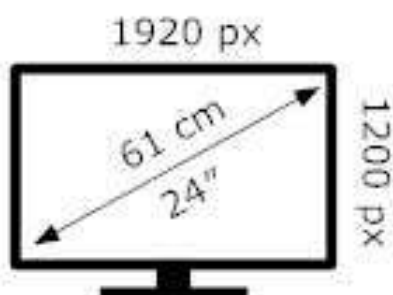

Posetite nas i uživajte u ekskluzivnom iskustvu pametne kupovine klikom na link:

<https://tehnoteka.rs/p/dell-monitor-p2423-akcija-cena/>

ENERG

Dell

P2423

15 kWh/1000h

2019/2013

Ovaj dokument je originalno proizveden i objavljen od strane proizvođača, brenda Dell, i preuzet je sa njihove zvanične stranice. S obzirom na ovu činjenicu, Tehnoteka ističe da ne preuzima odgovornost za tačnost, celovitost ili pouzdanost informacija, podataka, mišljenja, saveta ili izjava sadržanih u ovom dokumentu.