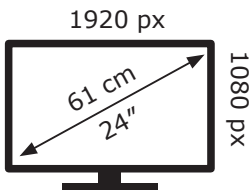

ENERG

DELL

P2422HE

15 kWh/1000h