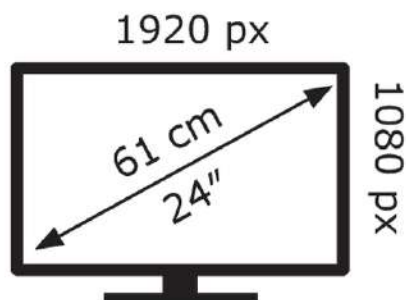

ENERG

DELL

P2422H

12 kWh/1000h