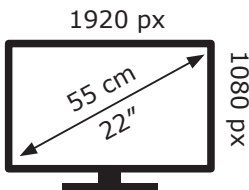

# ENERG

DELL

P2223HC

**12** kWh/1000h

Ovaj dokument je originalno proizveden i objavljen od strane proizvođača, brenda Dell, i preuzet je sa njihove zvanične stranice. S obzirom na ovu činjenicu, Tehnoteka ističe da ne preuzima odgovornost za tačnost, celovitost ili pouzdanost informacija, podataka, mišljenja, saveta ili izjava sadržanih u ovom dokumentu.