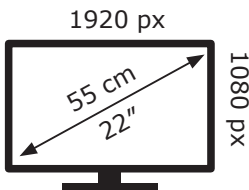

Posetite nas i uživajte u ekskluzivnom iskustvu pametne kupovine klikom na link:

<https://tehnoteka.rs/p/dell-monitor-p2222h-akcija-cena/>

ENERG

DELL

P2222H

12 kWh/1000h

Ovaj dokument je originalno proizveden i objavljen od strane proizvođača, brenda Dell, i preuzet je sa njihove zvanične stranice. S obzirom na ovu činjenicu, Tehnoteka ističe da ne preuzima odgovornost za tačnost, celovitost ili pouzdanost informacija, podataka, mišljenja, saveta ili izjava sadržanih u ovom dokumentu.