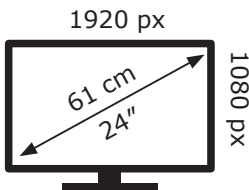

Posetite nas i uživajte u ekskluzivnom iskustvu pametne kupovine klikom na link:

<https://tehnoteka.rs/p/dell-monitor-g2422hs-akcija-cena/>

ENERG

DELL

G2422HS

15 kWh/1000h

Ovaj dokument je originalno proizveden i objavljen od strane proizvođača, brenda Dell, i preuzet je sa njihove zvanične stranice. S obzirom na ovu činjenicu, Tehnoteka ističe da ne preuzima odgovornost za tačnost, celovitost ili pouzdanost informacija, podataka, mišljenja, saveta ili izjava sadržanih u ovom dokumentu.