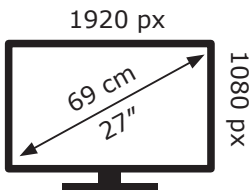

Posetite nas i uživajte u ekskluzivnom iskustvu pametne kupovine klikom na link:

<https://tehnoteka.rs/p/dell-monitor-e2722h-akcija-cena/>

ENERG

DELL

E2722H

17 kWh/1000h

Ovaj dokument je originalno proizveden i objavljen od strane proizvođača, brenda Dell, i preuzet je sa njihove zvanične stranice. S obzirom na ovu činjenicu, Tehnoteka ističe da ne preuzima odgovornost za tačnost, celovitost ili pouzdanost informacija, podataka, mišljenja, saveta ili izjava sadržanih u ovom dokumentu.