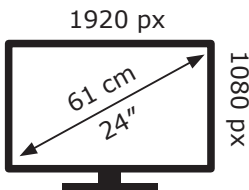

Posetite nas i uživajte u ekskluzivnom iskustvu pametne kupovine klikom na link:

<https://tehnoteka.rs/p/dell-monitor-e2423h-akcija-cena/>

ENERG

DELL

E2423H

16 kWh/1000h

Ovaj dokument je originalno proizveden i objavljen od strane proizvođača, brenda Dell, i preuzet je sa njihove zvanične stranice. S obzirom na ovu činjenicu, Tehnoteka ističe da ne preuzima odgovornost za tačnost, celovitost ili pouzdanost informacija, podataka, mišljenja, saveta ili izjava sadržanih u ovom dokumentu.