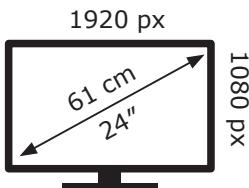

Posetite nas i uživajte u ekskluzivnom iskustvu pametne kupovine klikom na link:

<https://tehnoteka.rs/p/dell-monitor-e2422hs-akcija-cena/>

ENERG

DELL

E2422HS

16 kWh/1000h

Ovaj dokument je originalno proizveden i objavljen od strane proizvođača, brenda Dell, i preuzet je sa njihove zvanične stranice. S obzirom na ovu činjenicu, Tehnoteka ističe da ne preuzima odgovornost za tačnost, celovitost ili pouzdanost informacija, podataka, mišljenja, saveta ili izjava sadržanih u ovom dokumentu.