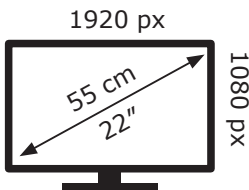

# ENERG

DELL

E2222HS

**12** kWh/1000h

Ovaj dokument je originalno proizveden i objavljen od strane proizvođača, brenda Dell, i preuzet je sa njihove zvanične stranice. S obzirom na ovu činjenicu, Tehnoteka ističe da ne preuzima odgovornost za tačnost, celovitost ili pouzdanost informacija, podataka, mišljenja, saveta ili izjava sadržanih u ovom dokumentu.