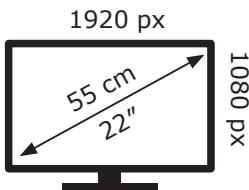

# ENERG

DELL

E2222H

**12** kWh/1000h

Ovaj dokument je originalno proizveden i objavljen od strane proizvođača, brenda Dell, i preuzet je sa njihove zvanične stranice. S obzirom na ovu činjenicu, Tehnoteka ističe da ne preuzima odgovornost za tačnost, celovitost ili pouzdanost informacija, podataka, mišljenja, saveta ili izjava sadržanih u ovom dokumentu.