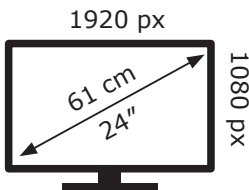

Posetite nas i uživajte u ekskluzivnom iskustvu pametne kupovine klikom na link:

<https://tehnoteka.rs/p/dell-monitor-c2423h-akcija-cena/>

ENERG

DELL

C2423H

13 kWh/1000h

Ovaj dokument je originalno proizveden i objavljen od strane proizvođača, brenda Dell, i preuzet je sa njihove zvanične stranice. S obzirom na ovu činjenicu, Tehnoteka ističe da ne preuzima odgovornost za tačnost, celovitost ili pouzdanost informacija, podataka, mišljenja, saveta ili izjava sadržanih u ovom dokumentu.