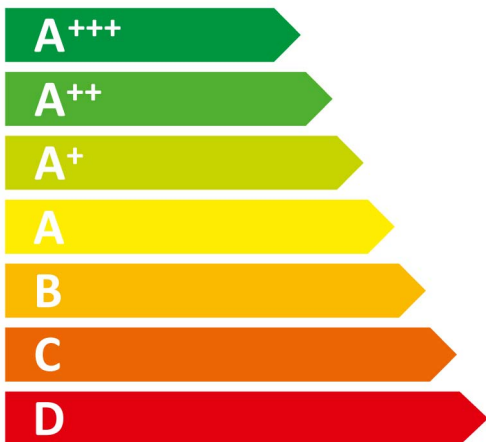

BOSCH

WQB245A7BY

A+++

ENERGIA · ЕНЕРГИЯ · ΕΝΕΡΓΕΙΑ
ENERGIJA · ENERGY · ENERGIE
ENERGI

193

kWh/annum

195

min/cycle*