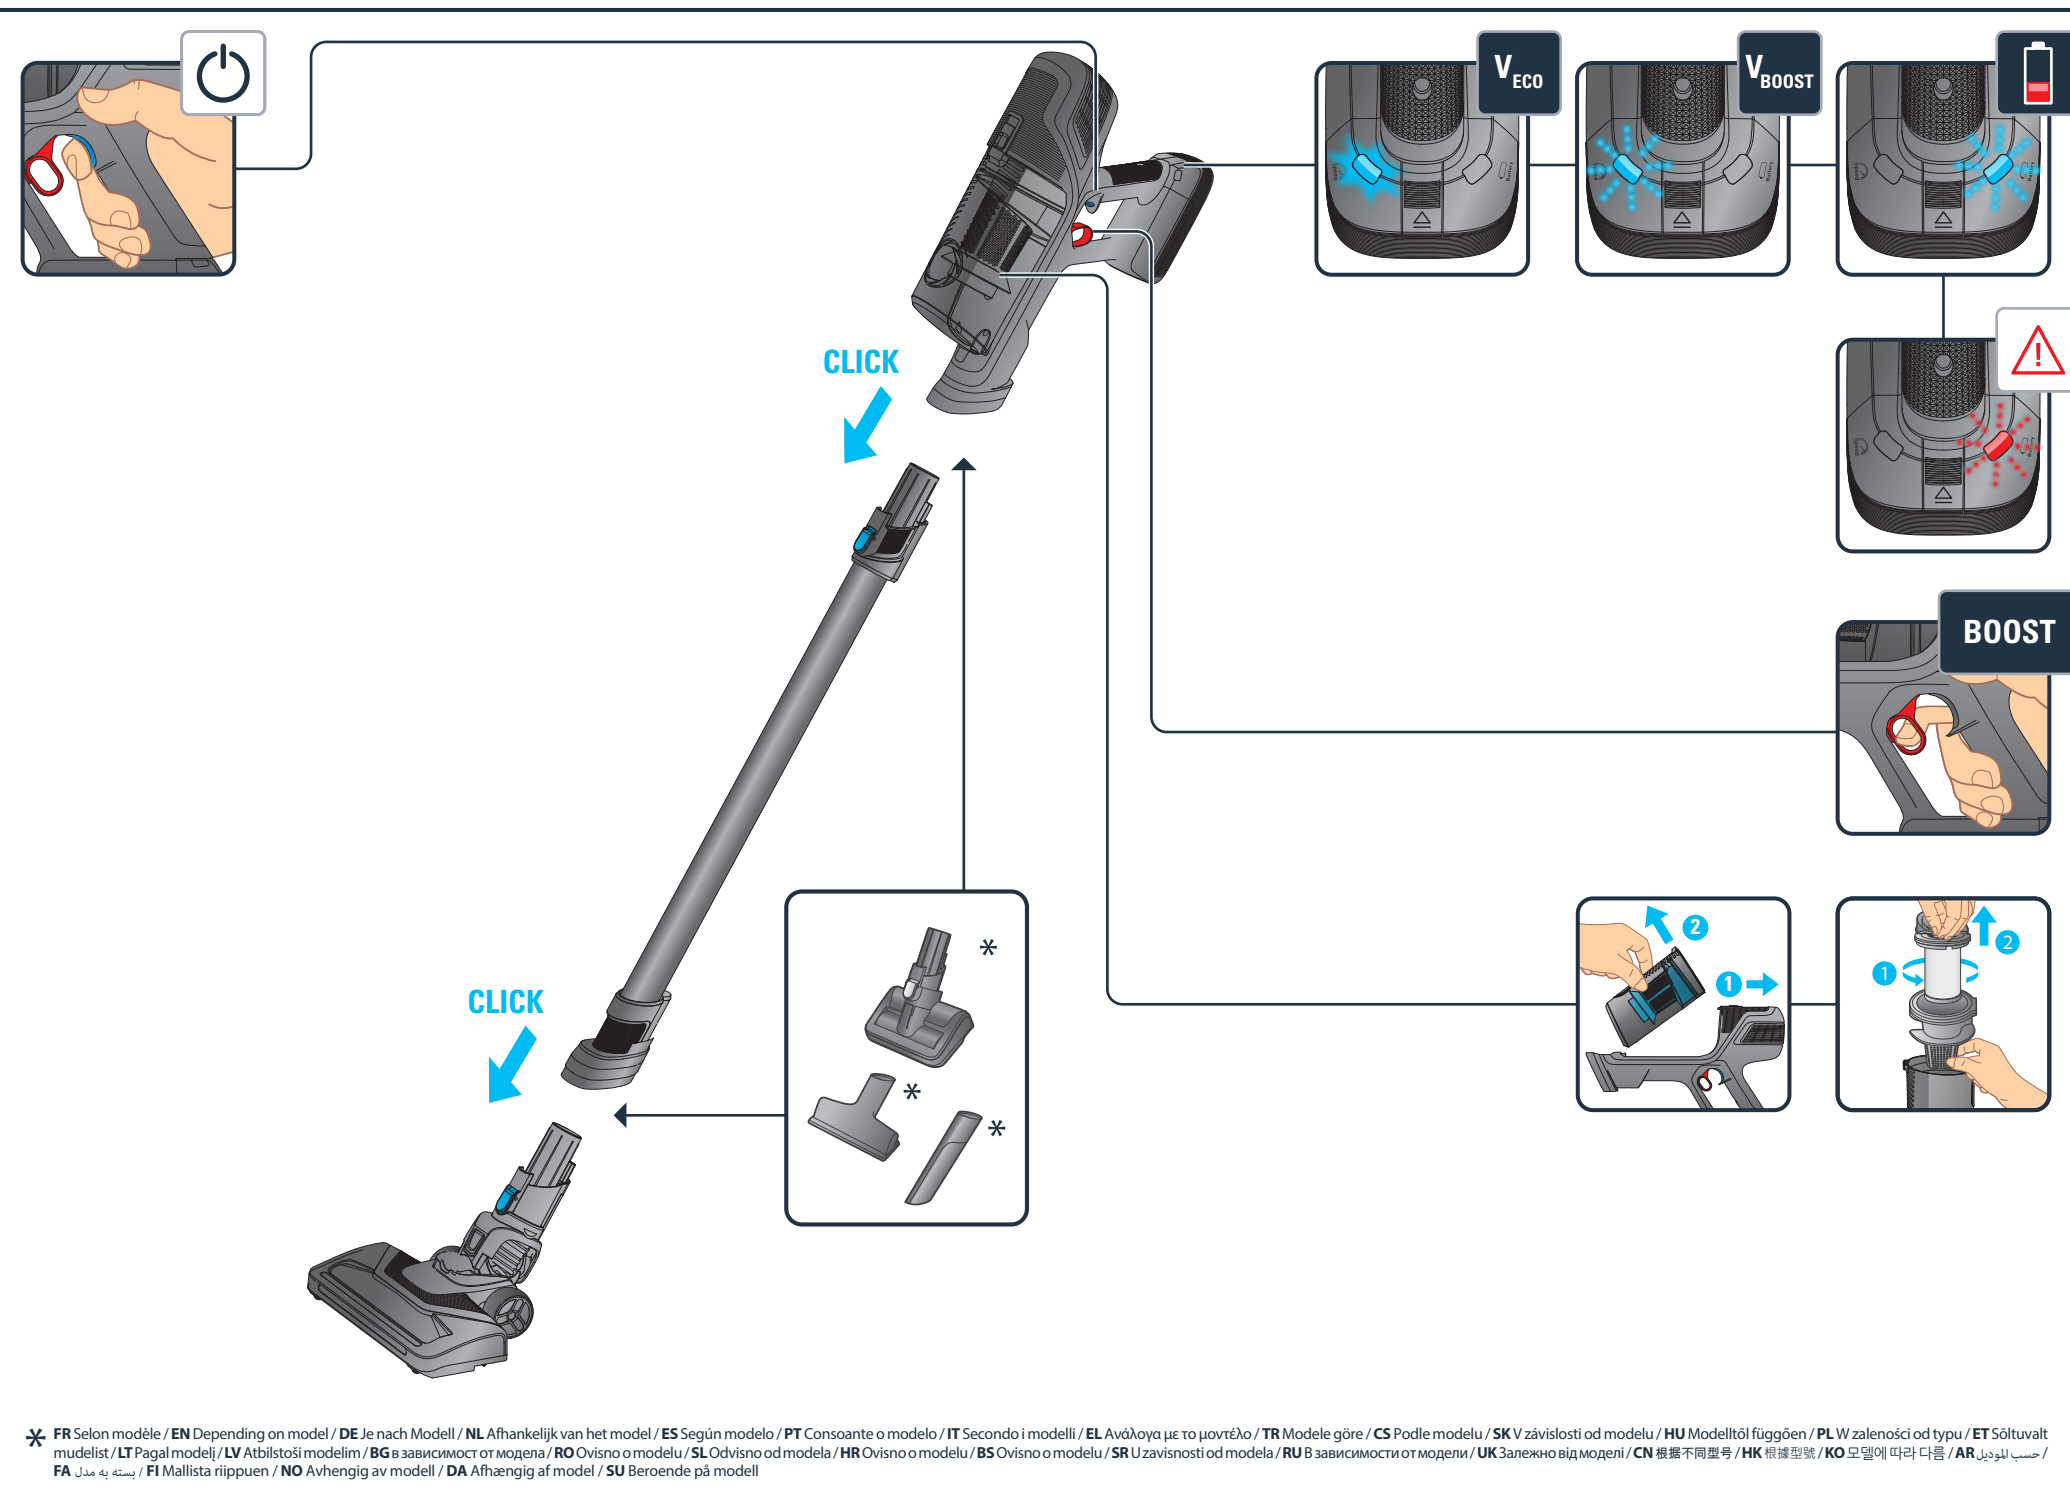

FR Pour plus d'informations / **EN** For more information / **DE** Weitere Informationen / **NL** Voor meer informatie / **ES** Para más información / **PT** Para mais informações / **IT** Per ulteriori informazioni / **EL** Για περισσότερες πληροφορίες / **TR** Daha fazla bilgi için / **CS** Více informací naleznete zde / **SK** Pre viac informácií / **HU** További információk / **PL** Więcej informacji można znaleźć / **ET** Lisateave / **LT** Noredami daugiau informacijos / **LV** Vairāk informācijas / **BG** За повече информация / **RO** Pentru informații suplimentare / **SL** Več informacij / **HR** Za više informacija / **BS** Za više informacija / **SR** Za više informacija / **RU** Для получения дополнительной информации / **UK** Для отримання докладніших відомостей / **CN** 获取更多信息 / **HK** 更多信息 / **KO** 더 자세한 정보는 아래 웹사이트에서 확인하실 수 있습니다 / **AR** للمزيد من المعلومات / **FA** برای کسب اطلاعات بیشتر / **FI** Lisätietoja / **NO** For mer informasjon / **DA** For mere information / **SU** För mer information.

www.rowenta.com   www.tefal.com   www.obhnordica.se

* FR Selon modèle / EN Depending on model / DE Je nach Modell / NL Afhankelijk van het model / ES Según modelo / PT Consoante o modelo / IT Secondo i modelli / EL Ανάλογα με το μοντέλο / TR Modele göre / CS Podle modelu / SK V závislosti od modelu / HU Modelltől függően / PL W zależności od typu / ET Sõltuvalt mudelist / LT Pagal modelį / LV Atbilstoši modelim / BG В зависимост от модела / RO Ovisno o modelu / SL Ovisno od modela / HR Ovisno o modelu / BS Ovisno o modelu / SR U zavisnosti od modela / RU В зависимости от модели / UK Залежно від моделі / CN 根據不同型號 / HK 根據型號 / KO 모델에 따라 다름 / AR حسب الموديل / FA بستگی به مدل / FI Mallista riippuen / NO Avhengig av modell / DA Afhængig af model / SU Beroende på modell