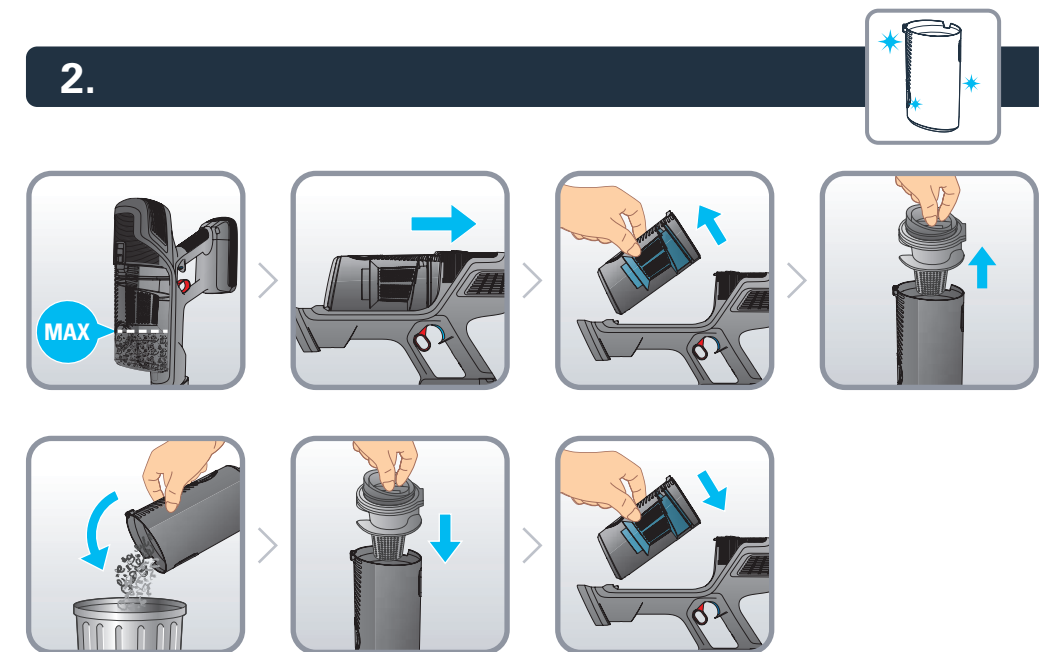

* FR Non inclus / EN Not included / DE Nicht im Lieferumfang enthalten / NL Niet inbegrepen / ES No incluido / PT Não incluído / IT Non incluso / TR Dahil değildir / CS Není součástí balení / SK Neobsahuje / HU Nem tartozik / PL Nie zawiera / ET Väga arvatud / LT Nėra įrengtas / BG Не е съвместен / RO Neinclus / SL Ni vključeno / HR Nisu uključeni / BS Nije uključeno / RU Не включено / EL Δεν περιλαμβάνεται / UK Не включено / CN 不包括 / HK 不包 / KO 포함되지 않음 / AR غير شامِل / FA شامل نیست