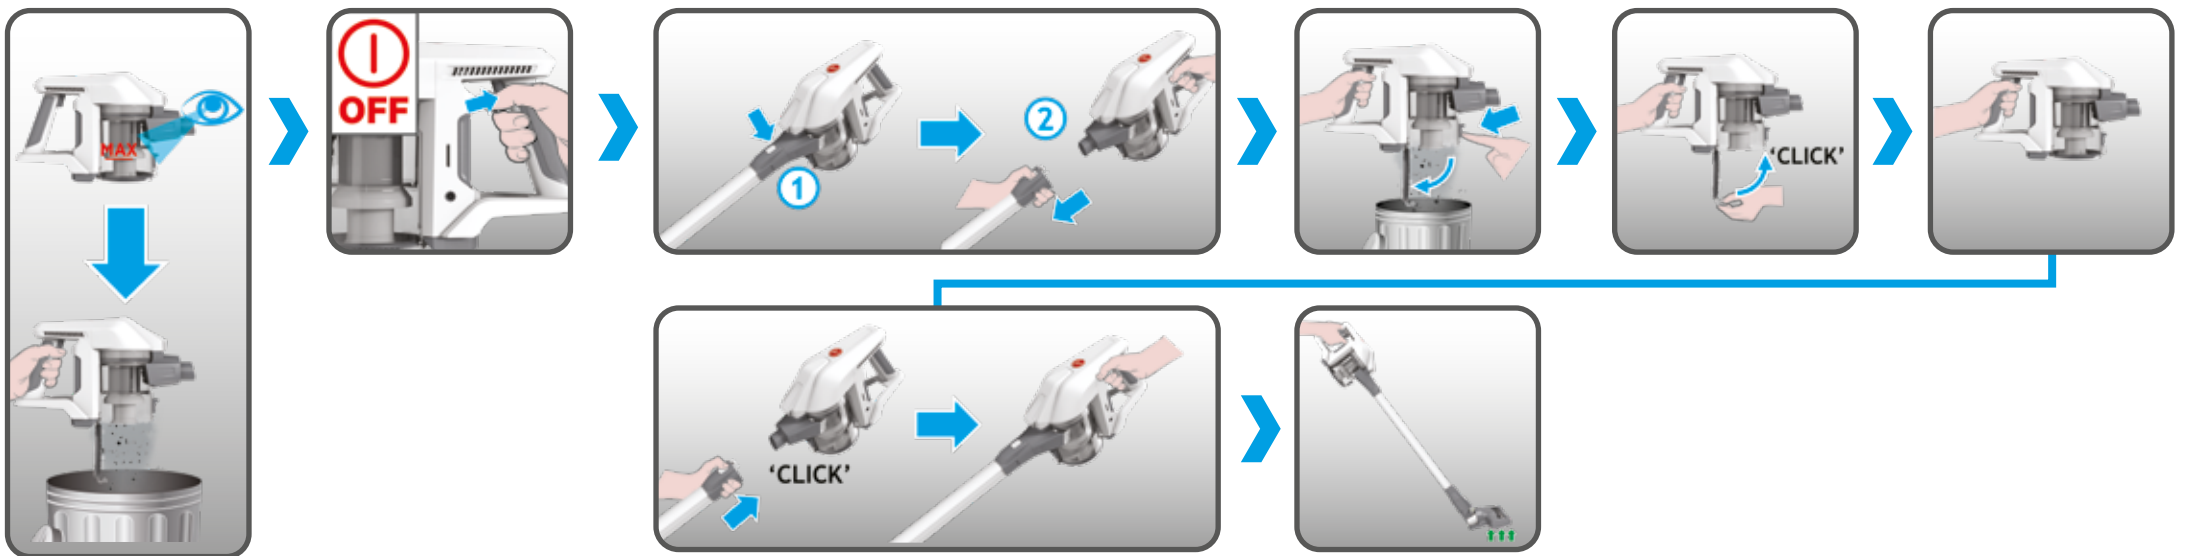

4

5

6

www.hoover.co.uk	www.hoover.fr	www.hoover.it	www.hoover.de	www.hoover.es	www.hoover.al	www.hoover.be	www.hoover.bg	www.hoover.hr	www.hoover.cz
www.hoover.dk	www.hoover-baltics.com	www.hoover.fi	www.hoover.gr	www.hoover.hu	www.hoover-baltics.com	www.hoover-baltics.com	www.hoover.ma	www.hoover.nl	www.hoover-norge.no
www.hoover.pl	www.hoover.pt	www.hoover.ro	www.hoover.ru	www.hoover.rs	www.hoover.sk	www.hoover.si	www.hoover.se	www.hoover.ch	www.hoover.com.tr
www.hoover.ua	www.hoover-overseas.com								

* GB - Content may vary according to your model. FR - Le contenu peut varier en fonction de votre modèle. DE - der inhalt kann je nach modell variieren. IT - I contenuti possono variare secondo il modello. NL - inhoud kan variëren volgens uw model. PT - o conteúdo pode variar de acordo com o modelo. ES - el contenido puede variar en base a su modelo. DK - indholdet kan variere i henhold til modellen. NO - innholdet kan variere avhengig av modellen. SE - innehåll kan variera beroende på modell. FI - sisältö saattaa vaihdella mallista riippuen. GR - το περιεχόμενο ενδέχεται να διαφέρει αναλόγα με το μοντέλο. RU - содержимое может меняться в зависимости от модели. PL - zawartość może być inna w zależności od modelu. CZ - obsah semůže lišit v závislosti na vašem modelu. SI - obsah sa može lišiti v závislosti od modela. TR - içerik modelinize göre farklılık gösterebilir.

- GB User Manual
- FR Guide de l'utilisateur
- DE Bedienungsanleitung
- IT Manuale d'uso
- NL Gebruikershandleiding
- PT Manual de Instruções
- ES Guia del usuario
- DK Brugervejledning
- NO Bruksanvisning
- SE Instruktionsmanual
- FI Käyttöohje
- GR Οδηγίες Χρήσεως
- RU Руководство пользователя

- PL Instrukcja Obsługi
- CZ Návod k obsluze
- SI Navodila Za Uporabo
- TR Kullanım Kılavuzu