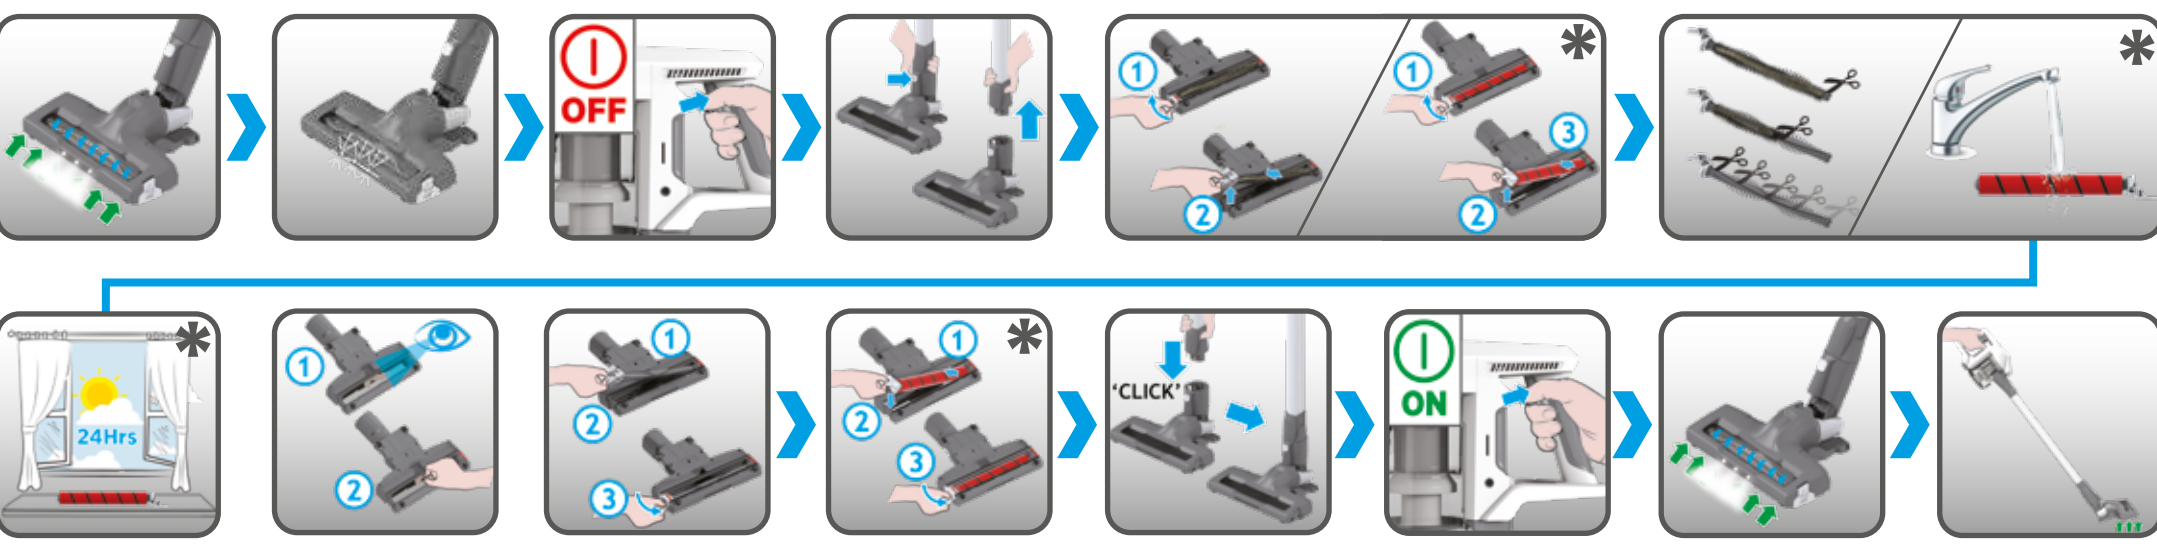

6

www.hoover.co.uk	www.hoover.fr	www.hoover.it	www.hoover.de	www.hoover.es	www.hoover.al	www.hoover.be	www.hoover.bg	www.hoover.hr	www.hoover.cz
www.hoover.dk	www.hoover-baltics.com	www.hoover.fi	www.hoover.gr	www.hoover.hu	www.hoover-baltics.com	www.hoover-baltics.com	www.hoover.ma	www.hoover.nl	www.hoover-norge.no
www.hoover.pl	www.hoover.pt	www.hoover.ro	www.hoover.ru	www.hoover.rs	www.hoover.sk	www.hoover.si	www.hoover.se	www.hoover.ch	www.hoover.com.tr
www.hoover.ua	www.hoover-overseas.com								

* GB - Content may vary according to your model. FR - Le contenu peut varier en fonction de votre modèle. DE - der inhalt kann je nach modell variieren. IT - I contenuti possono variare secondo il modello. NL - inhoud kan variëren volgens uw model. PT - o conteúdo pode variar de acordo com o modelo. ES - el contenido puede variar en base a su modelo. DK - indholdet kan variere i henhold til modellen. NO - innholdet kan variere avhengig av modellen. SE - innehåll kan variera beroende på modell. FI - sisältö saattaa vaihdella mallista riippuen. GR - το περιεχόμενο ενδέχεται να διαφέρει αναλόγα με το μοντέλο. RU - содержимое может меняться в зависимости от модели. PL - zawartość może być inna w zależności od modelu. CZ - obsah semůže lišit v závislosti na vašem modelu. SI - obsah sa može lišiti v závislosti od modela. TR - içerik modelinize göre farklılık gösterebilir.