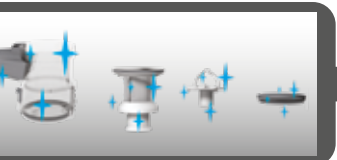

4

5

6

www.hoover.co.uk	www.hoover.fr	www.hoover.it	www.hoover.de	www.hoover.es	www.hoover.al	www.hoover.be	www.hoover.bg	www.hoover.hr	www.hoover.cz
www.hoover.dk	www.hoover-baltics.com	www.hoover.fi	www.hoover.gr	www.hoover.hu	www.hoover-baltics.com	www.hoover-baltics.com	www.hoover.ma	www.hoover.nl	www.hoover-norge.no
www.hoover.pl	www.hoover.pt	www.hoover.ro	www.hoover.ru	www.hoover.rs	www.hoover.sk	www.hoover.si	www.hoover.se	www.hoover.ch	www.hoover.com.tr
www.hoover.ua	www.hoover-overseas.com								

* GB - Content may vary according to your model. FR - Le contenu peut varier en fonction de votre modèle. DE - der inhalt kann je nach modell variieren. IT - I contenuti possono variare secondo il modello. NL - inhoud kan variëren volgens uw model. PT - o conteúdo pode variar de acordo com o modelo. ES - el contenido puede variar en base a su modelo. DK - indholdet kan variere i henhold til modellen. NO - innholdet kan variere avhengig av modellen. SE - innehåll kan variera beroende på modell. FI - sisältö saattaa vaihdella mallista riippuen. GR - το περιεχόμενο ενδέχεται να διαφέρει αναλόγα με το μοντέλο. RU - содержимое может меняться в зависимости от модели. PL - zawartość może być inna w zależności od modelu. CZ - obsah semůže lišit v závislosti na vašem modelu. SI - obsah sa može lišiti v závislosti od modela. TR - içerik modelinize göre farklılık gösterebilir.

- GB User Manual
- FR Guide de l'utilisateur
- DE Bedienungsanleitung
- IT Manuale d'uso
- NL Gebruikershandleiding
- PT Manual de Instruções
- ES Guia del usuario
- DK Brugervejledning
- NO Bruksanvisning
- SE Instruktionsmanual
- FI Käyttöohje
- GR Οδηγίες Χρήσεως
- RU Руководство пользователя

- PL Instrukcja Obsługi
- CZ Návod k obsluze
- SI Navodila Za Uporabo
- TR Kullanım Kılavuzu