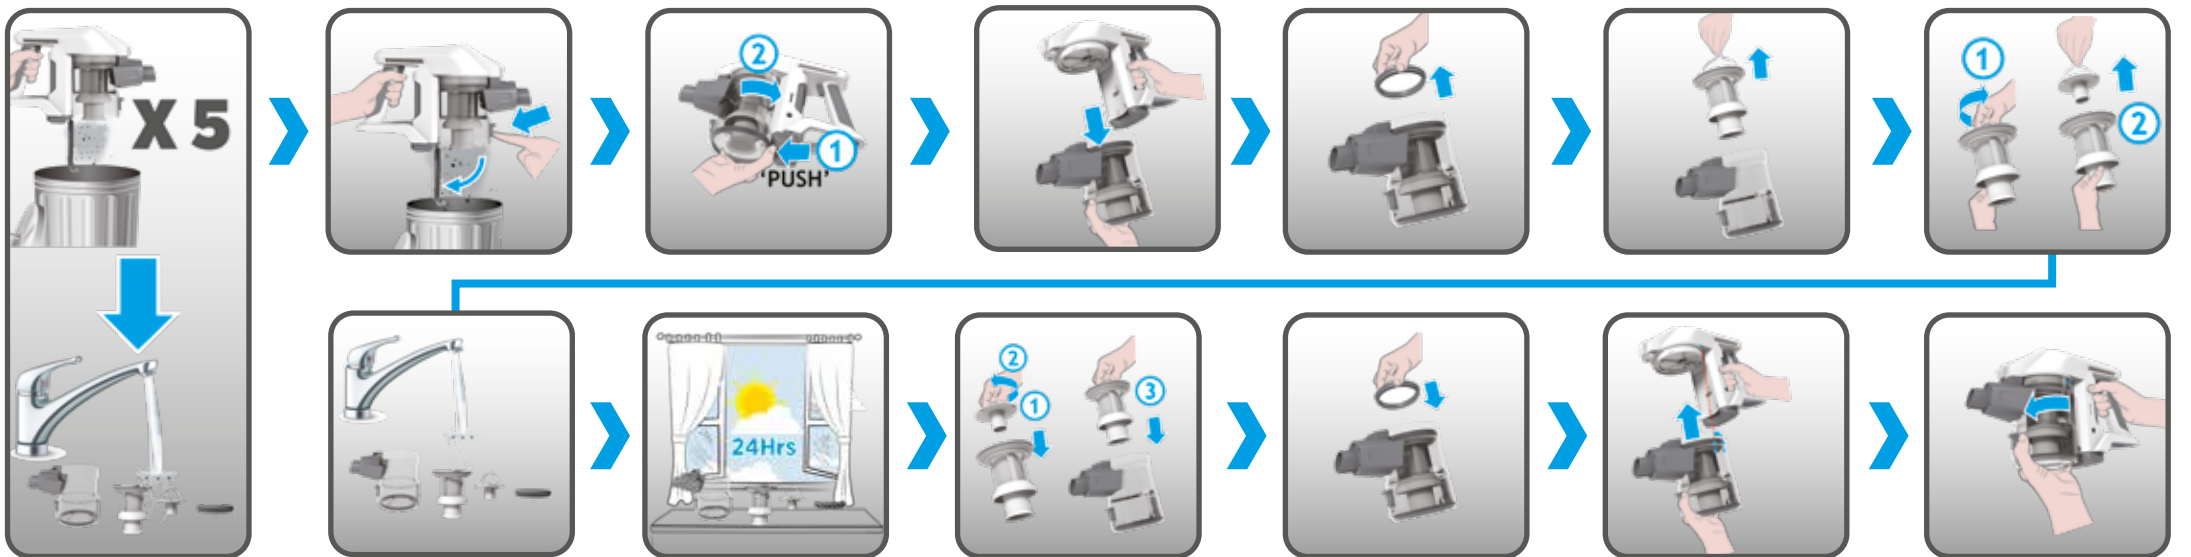

4

5

6

www.hoover.co.uk	www.hoover.fr	www.hoover.it	www.hoover.de	www.hoover.es	www.hoover.al	www.hoover.be	www.hoover.bg	www.hoover.hr	www.hoover.cz
www.hoover.dk	www.hoover-baltics.com	www.hoover.fi	www.hoover.gr	www.hoover.hu	www.hoover-baltics.com	www.hoover-baltics.com	www.hoover.ma	www.hoover.nl	www.hoover-norge.no
www.hoover.pl	www.hoover.pt	www.hoover.ro	www.hoover.ru	www.hoover.rs	www.hoover.sk	www.hoover.si	www.hoover.se	www.hoover.ch	www.hoover.com.tr
www.hoover.ua	www.hoover-overseas.com								

* GB - Content may vary according to your model. FR - Le contenu peut varier en fonction de votre modèle. DE - der inhalt kann je nach modell variieren. IT - I contenuti possono variare secondo il modello. NL - inhoud kan variëren volgens uw model. PT - o conteúdo pode variar de acordo com o modelo. ES - el contenido puede variar en base a su modelo. DK - indholdet kan variere i henhold til modellen. NO - innholdet kan variere avhengig av modellen. SE - innehåll kan variera beroende på modell. FI - sisältö saattaa vaihdella mallista riippuen. GR - το περιεχόμενο ενδέχεται να διαφέρει αναλόγα με το μοντέλο. RU - содержимое может меняться в зависимости от модели. PL - zawartość może być inna w zależności od modelu. CZ - obsah semůže lišit v závislosti na vašem modelu. SI - obsah sa može lišiti v závislosti od modela. TR - içerik modelinize göre farklılık gösterebilir.

- GB User Manual
- FR Guide de l'utilisateur
- DE Bedienungsanleitung
- IT Manuale d'uso
- NL Gebruikershandleiding
- PT Manual de Instruções
- ES Guia del usuario
- DK Brugervejledning
- NO Bruksanvisning
- SE Instruktionsmanual
- FI Käyttöohje
- GR Οδηγίες Χρήσεως
- RU Руководство пользователя

- PL Instrukcja Obsługi
- CZ Návod k obsluze
- SI Navodila Za Uporabo
- TR Kullanım Kılavuzu