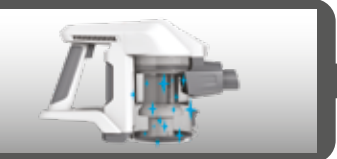

4

5

6

www.hoover.co.uk	www.hoover.fr	www.hoover.it	www.hoover.de	www.hoover.es	www.hoover.al	www.hoover.be	www.hoover.bg	www.hoover.hr	www.hoover.cz
www.hoover.dk	www.hoover-baltics.com	www.hoover.fi	www.hoover.gr	www.hoover.hu	www.hoover-baltics.com	www.hoover-baltics.com	www.hoover.ma	www.hoover.nl	www.hoover-norge.no
www.hoover.pl	www.hoover.pt	www.hoover.ro	www.hoover.ru	www.hoover.rs	www.hoover.sk	www.hoover.si	www.hoover.se	www.hoover.ch	www.hoover.com.tr
www.hoover.ua	www.hoover-overseas.com								

* GB - Content may vary according to your model. FR - Le contenu peut varier en fonction de votre modèle. DE - der inhalt kann je nach modell variieren. IT - I contenuti possono variare secondo il modello. NL - inhoud kan variëren volgens uw model. PT - o conteúdo pode variar de acordo com o modelo. ES - el contenido puede variar en base a su modelo. DK - indholdet kan variere i henhold til modellen. NO - innholdet kan variere avhengig av modellen. SE - innehåll kan variera beroende på modell. FI - sisältö saattaa vaihdella mallista riippuen. GR - το περιεχόμενο ενδέχεται να διαφέρει αναλόγα με το μοντέλο. RU - содержимое может меняться в зависимости от модели. PL - zawartość może być inna w zależności od modelu. CZ - obsah semůže lišit v závislosti na vašem modelu. SI - obsah sa može lišiti v závislosti od modela. TR - içerik modelinize göre farklılık gösterebilir.

- GB User Manual
- FR Guide de l'utilisateur
- DE Bedienungsanleitung
- IT Manuale d'uso
- NL Gebruikershandleiding
- PT Manual de Instruções
- ES Guia del usuario
- DK Brugervejledning
- NO Bruksanvisning
- SE Instruktionsmanual
- FI Käyttöohje
- GR Οδηγίες Χρήσεως
- RU Руководство пользователя

- PL Instrukcja Obsługi
- CZ Návod k obsluze
- SI Navodila Za Uporabo
- TR Kullanım Kılavuzu