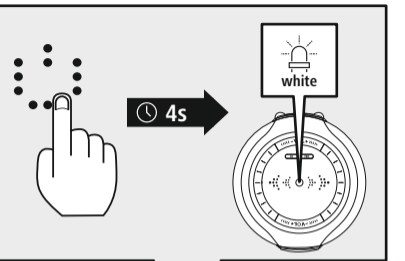

Read the warnings and safety instructions on the enclosed note before using the product.

Lesen Sie vor der Nutzung des Produktes die Warn- und Sicherheitshinweise auf dem beiliegenden Hinweiszettel.