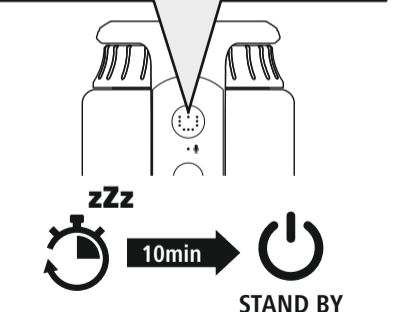

Read the warnings and safety instructions on the enclosed note before using the product.

Lesen Sie vor der Nutzung des Produktes die Warn- und Sicherheitshinweise auf dem beiliegenden Hinweiszettel.