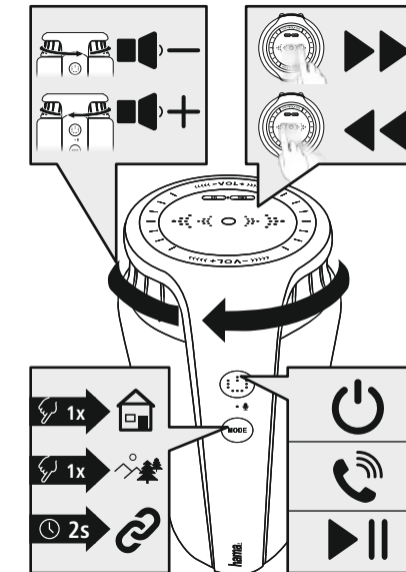

Read the warnings and safety instructions on the enclosed note before using the product.

Lesen Sie vor der Nutzung des Produktes die Warn- und Sicherheitshinweise auf dem beiliegenden Hinweiszettel.