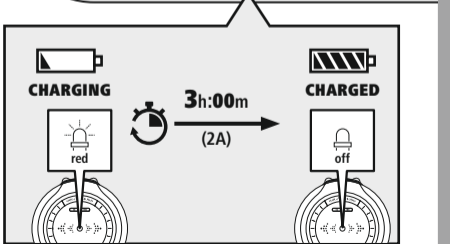

Read the warnings and safety instructions on the enclosed note before using the product.

Lesen Sie vor der Nutzung des Produktes die Warn- und Sicherheitshinweise auf dem beiliegenden Hinweiszettel.