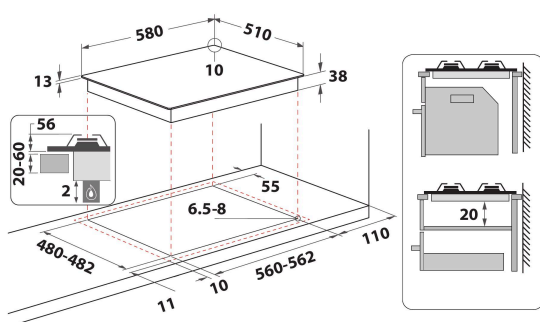

Whirlpool

SENSING THE DIFFERENCE

GLAVNE KARAKTERISTIKE

Grupa proizvoda	Ploča za kuvanje
Tip proizvoda	Ugrađen
Tip kontrole	Mehanički
Tip kontrolnih postavki	Knob
Broj gasnih gorionika	4
Broj zona za kuvanje na struju	0
Broj električnih ploča	0
Broj blistajućih ploča	0
Broj halogenih ploča	0
Broj indukcionih ploča	0
Broj električnih toplih zona	0
Položaj kontrolne table	Prednji deo
Basic surface material	Emajlirano
Glavna boja proizvoda	Antracit
Snaga električnog priključka (W)	0
Snaga priključka za gas (W)	7800
Tip gasa	Methane
Current (A)	0,6
Napon (V)	220-240
Frekvencija (Hz)	50/60
Dužina kabla za napajanje električnom energijom (cm)	100
Tip utikača	Ne
Priključak gasa	N/A
Širina proizvoda	580
Visina proizvoda	56
Dubina proizvoda	510
Minimalna visina niše	0
Minimalna širina niše	560
Dubina niše	480
Neto težina (kg)	11
Automatski programi	Ne