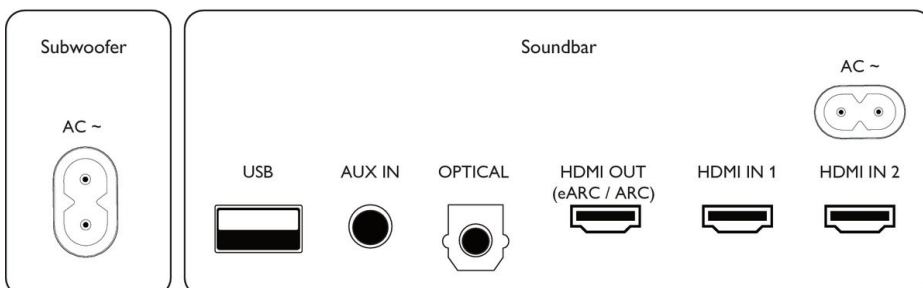

Video zapis

- 3D propuštanje
- Poboljšanje video reprodukcije: Propušta 4K video, Dolby Vision, HDR10, HDR10+, HLG

Podržani audio formati

- HDMI IN1/IN2: Dolby Atmos, Dolby Digital,

- Dolby Digital Plus, Dolby TrueHD, LPCM 2 kanala, Dolby MAT
- HDMI ARC/eARC: Dolby Atmos, Dolby Digital, Dolby Digital Plus, Dolby TrueHD, LPCM 2 kanala, Dolby MAT
- Optički: Dolby Digital, LPCM 2 kanala
- USB: MP3, WAV, FLAC
- Play-Fi: AIFF, FLAC, MP3, WAV, MPEG4 AAC, MPEG4 M4A
- Bluetooth: SBC

Dizajn

- Boja: Srebrna
- Montiranje na zid

Praktičnost

- Daljinski upravljač
- Noćni režim: Ne

Kompatibilnost

- Upravljanje pomoću aplikacije za pametni telefon / tablet

Napajanje

- Aut. mirovanje
- Napajanje glavne jedinice: 100–240 V AC, 50/60 Hz
- Potrošnja glavne jedinice u stanju pripravnosti: < 0,5 W
- Napajanje niskotonca: 100–240 V AC, 50/60 Hz
- Potrošnja niskotonca u stanju pripravnosti: < 0,5 W

Dodaci

- Uključena dodatna oprema: Daljinski upravljač, 1 x baterija CR2025, Kabl za napajanje, Nosač za montiranje na zid, Vodič za brzi početak, Garantni list za ceo svet

Dimenzije

- Glavna jedinica (Š x V x D): 900 x 57 x 110 mm
- Težina glavne jedinice: 2,4 kg
- Niskotonac (Š x V x D): 122 x 403 x 300 mm
- Težina subwoofera: 4,8 kg

Dimenzije pakovanja

- Način pakovanja: Kutija
- Broj proizvoda u kompletu: 1
- Tip postavljanja na policu: Ležeći
- Dimenzije pakovanja (Š x V x D): 103 x 15 x 42,5 cm
- Bruto težina: 9.3 kg

Datum izlaska 2022-11-02

Verzija: 7.2.1

12 NC: 8670 001 68046
EAN: 48 95229 10996 4

© 2022 Koninklijke Philips N.V.
Sva prava zadržana.

Specifikacije su podložne promeni bez prethodnog obaveštenja. Trgovačke marke su vlasništvo kompanije Koninklijke Philips N.V. ili njihovih vlasnika.

www.philips.com