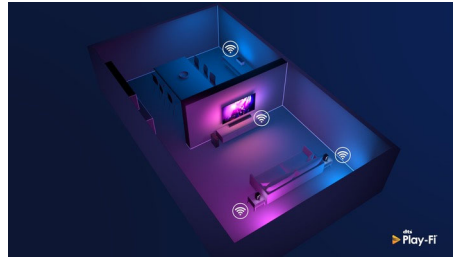

Play-Fi. Višesobni audio sistem i još toga

Jednostavna Play-Fi kompatibilnost će učiniti ovaj soundbar zvučnik zvezdom vaše višesobnog audio sistema. Možete da sinhronizujete zvučnike sa podrškom za Play-Fi za zvuk u više prostorija, pa čak i da kreirate True Surround zvučni sistem – sve to pomoću aplikacije Philips Sound ili Play-Fi

Svi vaši omiljeni izvori

Za muziku, Spotify Connect vam omogućava da strumujete Spotify signal najboljeg kvaliteta preko Wi-Fi veze. Takođe možete da strimujete plejliste visokog kvaliteta sa mobilnog uređaja uz Apple AirPlay 2 ili Bluetooth. Za filmove i igre, 4K propuštanje vam omogućava da povežete 4K HDR video izvore bez smanjivanja rezolucije.

HDMI eARC

Uživajte u originalnom, nepromenjenom zvuku dok ste prepušteni uzbuđenju. Ovaj soundbar zvučnik ima podršku za HDMI eARC, brzu vezu koja vam omogućava da iskusite pun efekat naprednih audio formata, kao što je Dolby Atmos. Soundbar takođe ima dva HDMI ulaza.