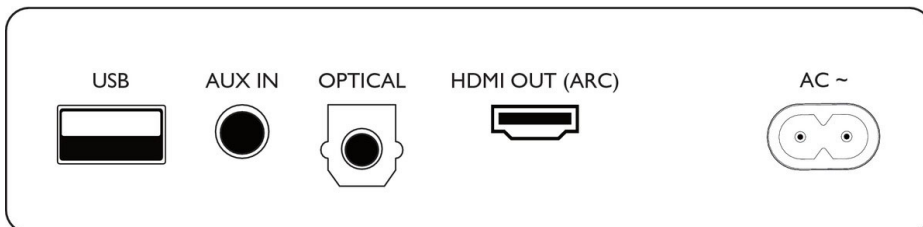

Video zapis

- 3D propuštanje: Ne

Podržani audio formati

- HDMI ARC: Dolby Digital, Dolby Digital Plus, LPCM 2 kanala
- Optički: Dolby Digital, LPCM 2 kanala
- Play-Fi: AIFF, FLAC, MP3, WAV, MPEG4 AAC, MPEG4 M4A

- USB: MP3, WAV, FLAC
- Bluetooth: SBC

Dizajn

- Boja: Tamnosiva
- Montiranje na zid

Praktičnost

- Daljinski upravljač
- Noćni režim: Ne

Kompatibilnost

- Upravljanje pomoću aplikacije za pametni telefon / tablet

Napajanje

- Aut. mirovanje
- Napajanje glavne jedinice: 100–240 V AC, 50/60 Hz
- Potrošnja glavne jedinice u stanju pripravnosti: < 0,5 W

Dodaci

- Uključena dodatna oprema: Daljinski upravljač, 1 x baterija CR2025, Kabl za napajanje, Nosač za montiranje na zid, Vodič za brzi početak, Garantni list za ceo svet

Dimenzije

- Glavna jedinica (Š x V x D): 857 x 67 x 115 mm
- Težina glavne jedinice: 3,43 kg

Dimenzije pakovanja

- Način pakovanja: Kutija
- Broj proizvoda u kompletu: 1
- Dimenzije pakovanja (Š x V x D): 92,8 x 14,4 x 16,6 cm
- Bruto težina: 4,67 kg
- Neto težina: 3,43 kg
- Tarirana težina: 1,24 kg
- EAN: 48 95229 11200 1
- Tip postavljanja na policu: Ležeći

Spoljna kutija

- Broj korisničkih pakovanja: 2
- Outer carton (L x Š x V): 94,3 x 35 x 16,5 cm
- Bruto težina: 10,57 kg
- Neto težina: 6,86 kg
- Tarirana težina: 3,71 kg
- GTIN: 1 48 95229 11200 8

Datum izlaska 2022-11-02

Verzija: 6.1.2

12 NC: 8670 001 69864
EAN: 48 95229 11200 1

© 2022 Koninklijke Philips N.V.
Sva prava zadržana.

Specifikacije su podložne promeni bez prethodnog obaveštenja. Trgovačke marke su vlasništvo kompanije Koninklijke Philips N.V. ili njihovih vlasnika.

www.philips.com