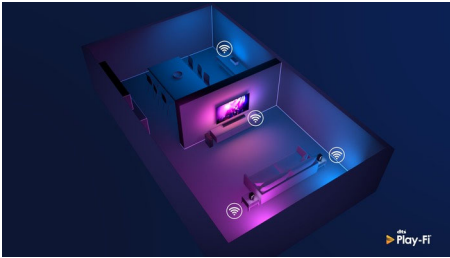

Soundbar 2.1

Maks. 200 W Ugrađeni niskotonac Dolby Audio, DTS Play-Fi kompatibilnost, Povezuje se s glasovnim asistentima

Važne karakt.

Pametni, kompaktni soundbar

Ovaj soundbar zvučnik unosi novu dimenziju zvuka u sve što gledate i svaku numeru koju volite. 2.1 kanala čine zvučne podloge bogatijim, efekte gromoglasnijim, a dijalog jasnijim. Ugrađeni niskotonac čini svaku eksploziju i svaki takt upečatljivijim.

Play-Fi. Višesobni audio sistem i još toga

Jednostavna Play-Fi kompatibilnost će učiniti ovaj soundbar zvučnik zvezdom vaše višesobnog audio sistema. Možete da sinhronizujete zvučnike sa podrškom za Play-Fi za zvuk u više prostorija, pa čak i da kreirate True Surround zvučni sistem – sve to pomoću aplikacije Philips Sound ili Play-Fi

Dolby Audio

Prepustite se omiljenim serijama i filmovima. Ovaj soundbar sa ugrađenim niskotoncem podržava format Dolby Digital Plus, za širi i više obuhvatajući doživljaj. Glas je jasniji. Efekti su više obuhvatajući.

Svi vaši omiljeni izvori

Spotify Connect vam omogućava da strumujete Spotify signal najboljeg kvaliteta preko Wi-Fi veze. Takođe možete da strumujete plejliste visokog kvaliteta sa mobilnog uređaja uz Apple AirPlay 2 ili Bluetooth. Audio ulaz vam omogućava da povežete starije audio izvore, a soundbar ima i optički ulaz.

HDMI ARC

Zaboravite na vreme kada ste morali da tražite nekoliko daljinskih upravljača. Ovaj soundbar zvučnik se sa televizorom povezuje pomoću HDMI ARC veze, što vam omogućava da upravljate jačinom zvuka soundbar zvučnika pomoću istog daljinskog upravljača koji koristite za televizor.

TAB8205/10