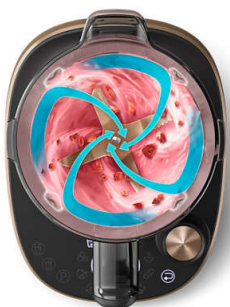

ProBlend Ultra posuda

ProBlend posuda je dizajnirana sa jedinstvenim rebrastim stranama koje neprekidno vraćaju

sastojke u protok mešanja, tako da se svi sastojci vraćaju u deo sa sečivima radi optimalnog mešanja