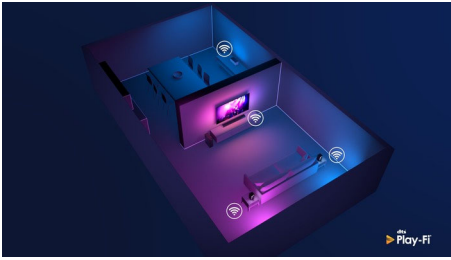

Važne karakt.

Play-Fi. Zvuk u više prostorija i još toga

Ovaj bežični zvučnik ima podršku za DTS Play-Fi, pa lako možete da ga povežete sa drugim Play-Fi zvučnicima za zvuk u više prostorija. Ako vaš soundbar zvučnik podržava Play-Fi Surround, ovaj zvučnik možete da dodate u True Surround konfiguraciju za filmsko veče.

Bogat zvuk. Uparite za stereo.

Kombinacija niskotonca, dva pasivna radijatora i visokotonca daje bogat zvuk sa snažnim

basom i kristalno jasnim visokim tonovima. Wi-Fi strimovanje pruža signal najvišeg kvaliteta i garantuje savršenu sinhronizaciju zvuka između zvučnika ili prostorija.

Snažniji zvuk za pametni zvučnik

Zatražite od uređaja koji podržava Alexa-u ili bilo kojeg zvučnika koji podržava Google Assistant da reprodukuje muziku preko zvučnika. Pojačajte muziku za žurku. Stišajte muziku kasno uveče. Pretražite najnovije vesti. Sve to bez davanja komandi rukom.

Sve usluge za strimovanje

Bez obzira na to da li strimujete direktno iz usluge Spotify ili pristupate albumima visokog kvaliteta u usluzi Tidal pomoću aplikacije Play-Fi, ovaj zvučnik strimuje sve. Od plejlisti za zabavu u prostoru za opuštanje do potkasta u

kancelariji, sve što volite zvučće bogatije, dublje i jasnije.

Povezuje se sa svim vašim uređajima

Wi-Fi, Bluetooth, Google Chromecast i Apple AirPlay 2 kompatibilnost vam omogućava da strimujete omiljenu muziku i potkaste kako god želite. Ako koristite iOS uređaje, možete da koristite Siri da biste upravljali zvučnikom pomoću glasa.

Radi sa Ambilight funkcijom

Ovaj bežični zvučnik ne reprodukuje samo muziku. omogućava i Ambilight. Samo pritisnite Ambilight dugme za povezivanje na zvučniku da biste ga povezali sa televizorom. Uživajte u dubljem Ambilight efektu dok gledate filmove ili igrate igre, odnosno dok slušate muziku.