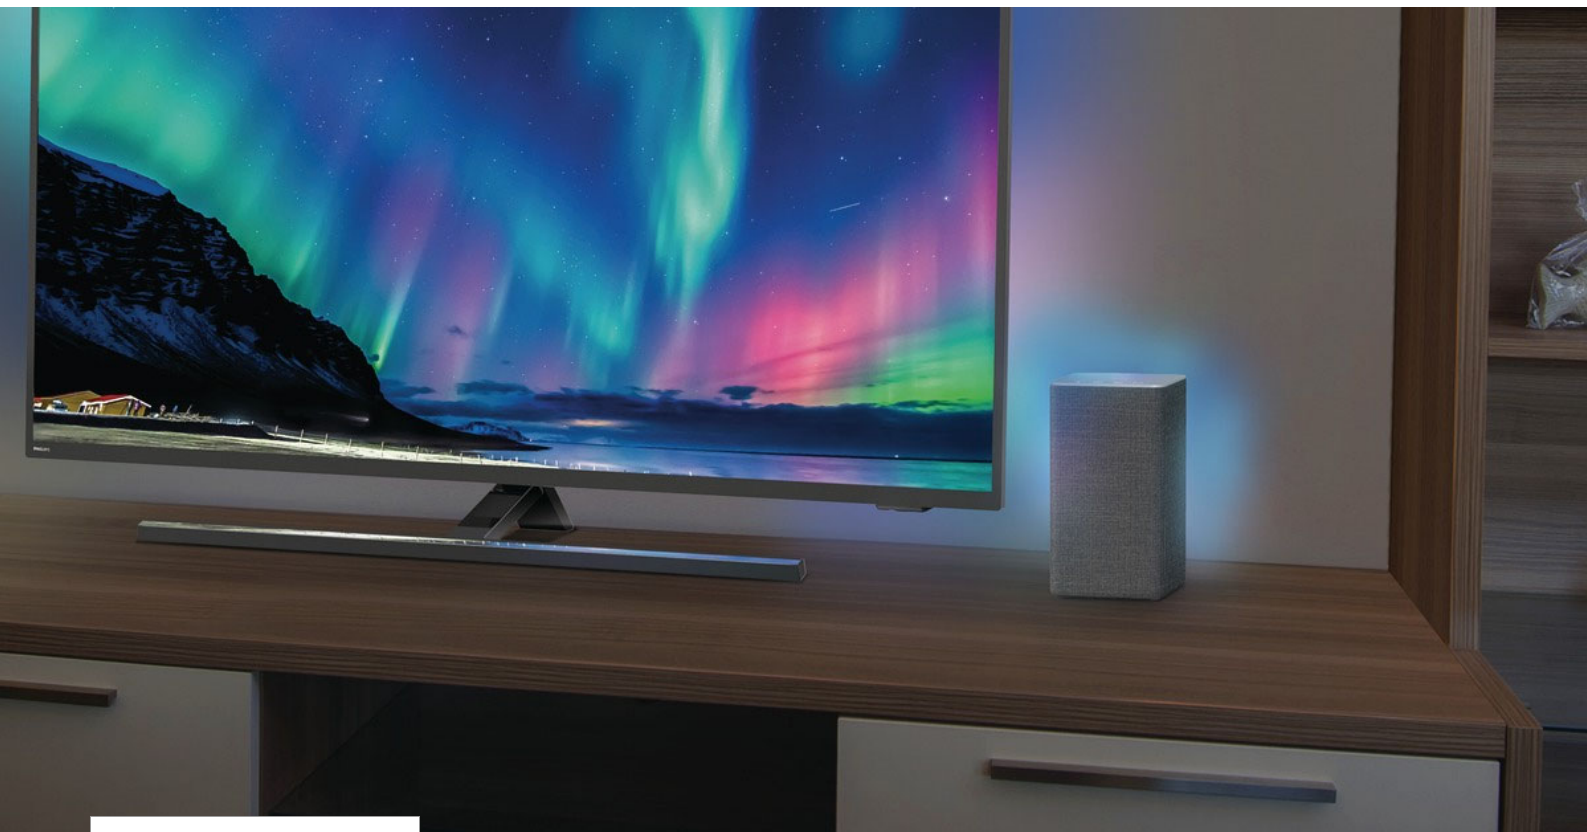

Philips
Bežični kućni zvučnik

Wi-Fi. Višesobni audio sistem

DTS Play-Fi kompatibilnost
Podrška za glasovne asistente
Ugrađeni LED