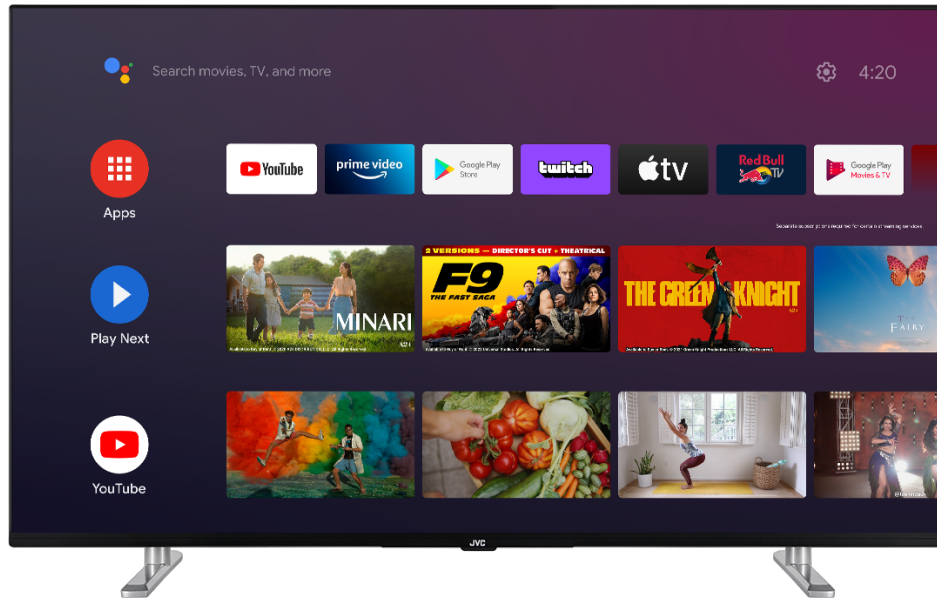

JVC

UHD Televizori

LT-55VAQ3200

- > 4K ULTRA HD
- > QLED ANDROID TV
- > 3 HDMI, 2 USB
- > DOLBY ATMOS & DOLBY VISION HDR